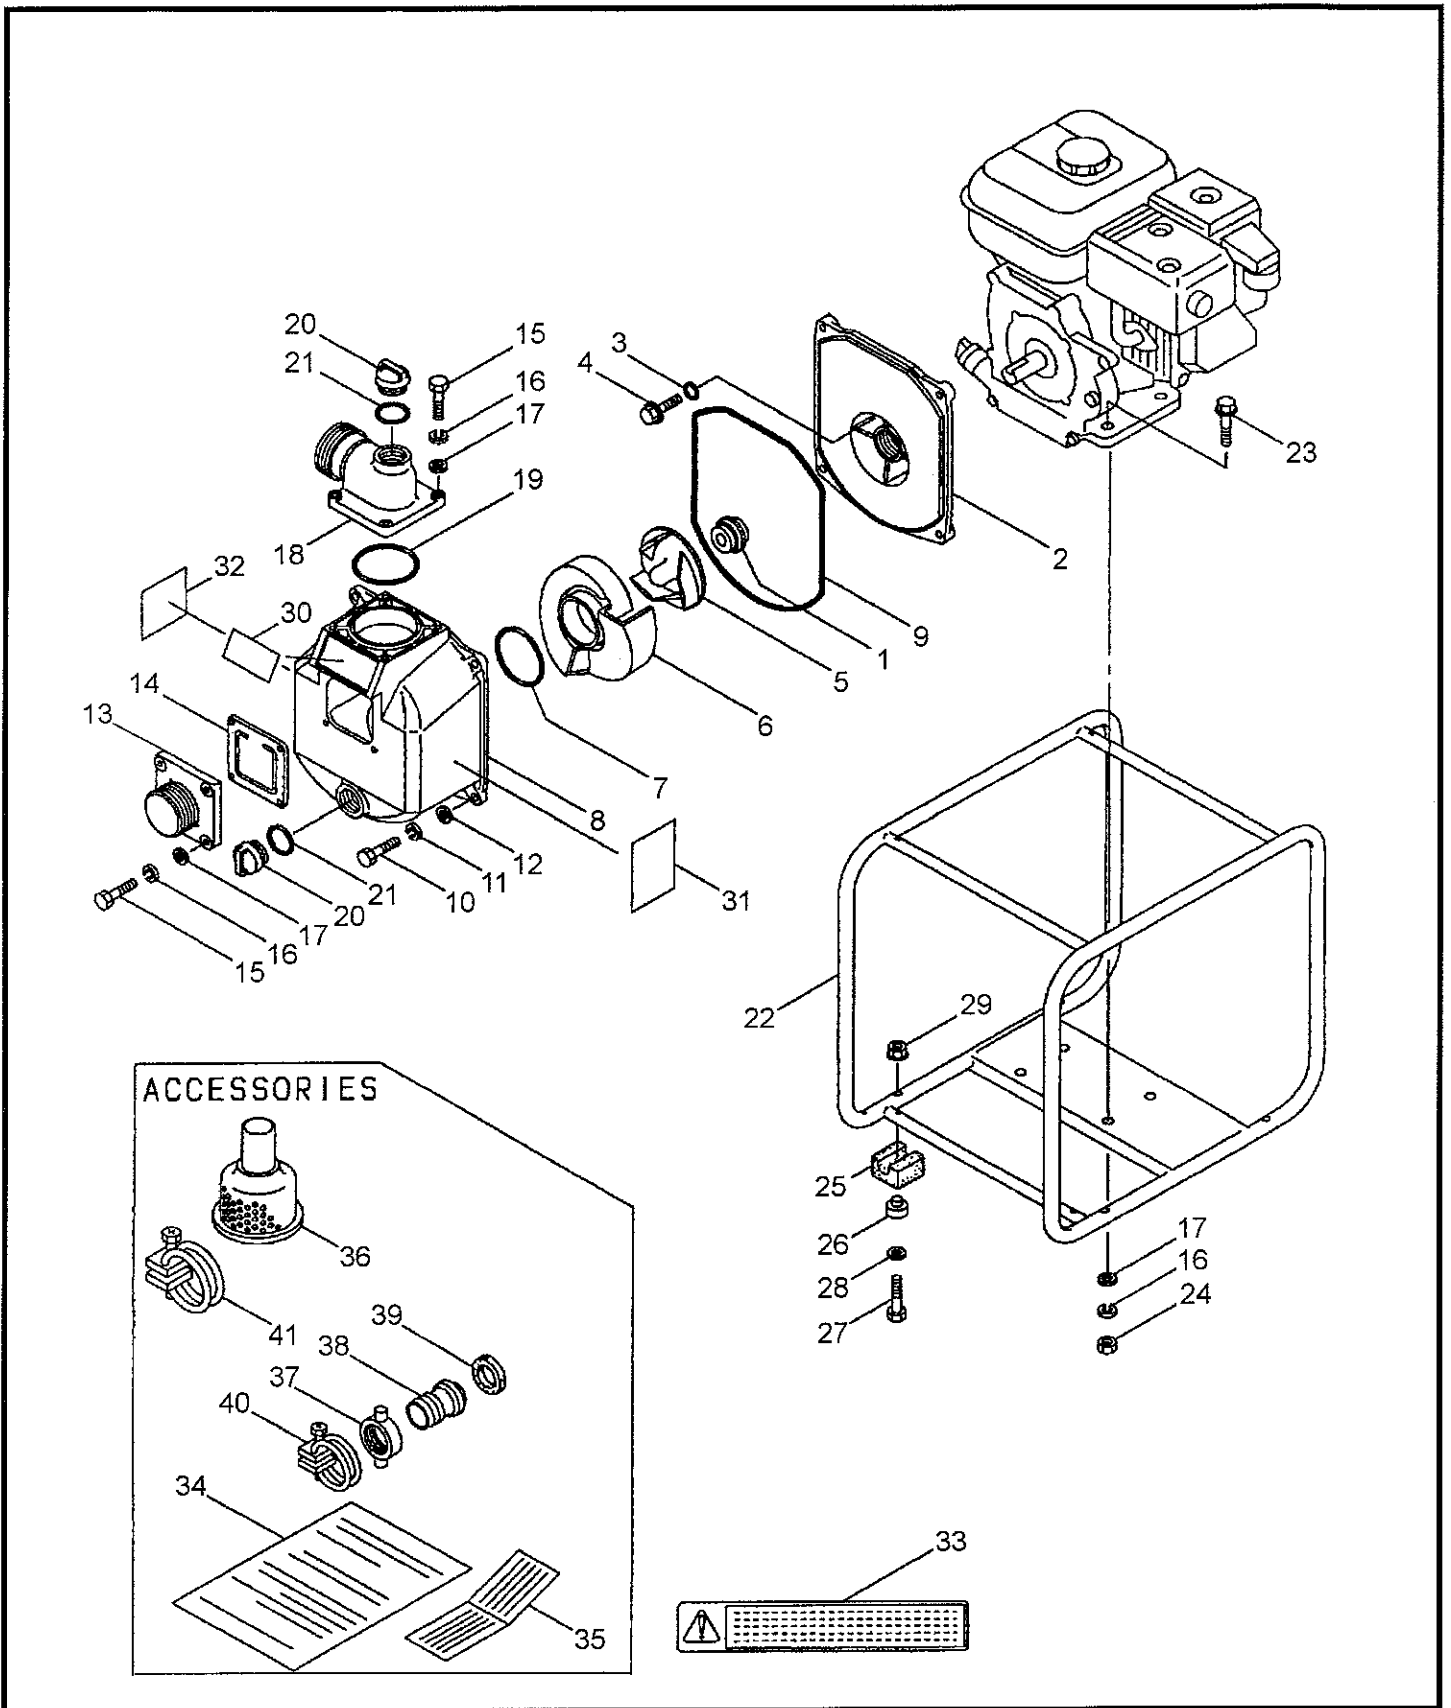

Illustrated Parts List

**Models
MP8010EH**

MAIN BODY

MAIN BODY

Ref No.	Part No.	Description	Q'ty	Notes
1	240072	Mechanical Seal	1	
2	240242	Casing Cover	1	
3	014190	O-Ring	4	P8
4	089721	Bolt	4	M8X40
5	240243	Impeller	1	
6	240244	Scroll	1	
7	011340	O-Ring	1	G85
8	240840	Casing	1	
9	240246	O-Ring	1	
10	080289	Bolt	4	M10X35X26
11	012503	Spring Washer	4	M10X35X26
12	013849	Washer	4	M10X35X26
13	240841	Suction Port	1	PF3
14	240248	Check Valve	1	
15	080130	Bolt	8	M8X30X22
16	015845	Spring Washer	12	M8
17	012489	Washer	12	M8
18	240842	Discharge Port	1	PF3
19	011340	O-Ring	1	G85
20	240082	Blind Plug	2	M36
21	018690	O-Ring	2	P36
22	240809	Setting Base	1	
23	092517	Bolt	4	M8X40
24	081039	Nut	4	M8
25	240253	Buffer	4	
26	058899	Washer	4	
27	082111	Bolt	4	M4X35X18
28	022981	Washer	4	6.5X15Xt1
29	100420	Flange Nut	4	M6
30	240402	Decal	1	MARUYAMA
31	240019	Decal	1	
32	240254	Decal	1	MP8010E
33	120675	Decal	1	
34	240843	Instruction Manual	1	MP8010EH
35	216007	Warranty Card	1	
36	240162	Strainer	1	
37	240255	Hose Coupling	2	PF3
38	240164	Hose Coupling	2	
39	240257	Packing	2	
40	240819	Hose Band	1	#78-85
41	240261	Hose Band	2	#90